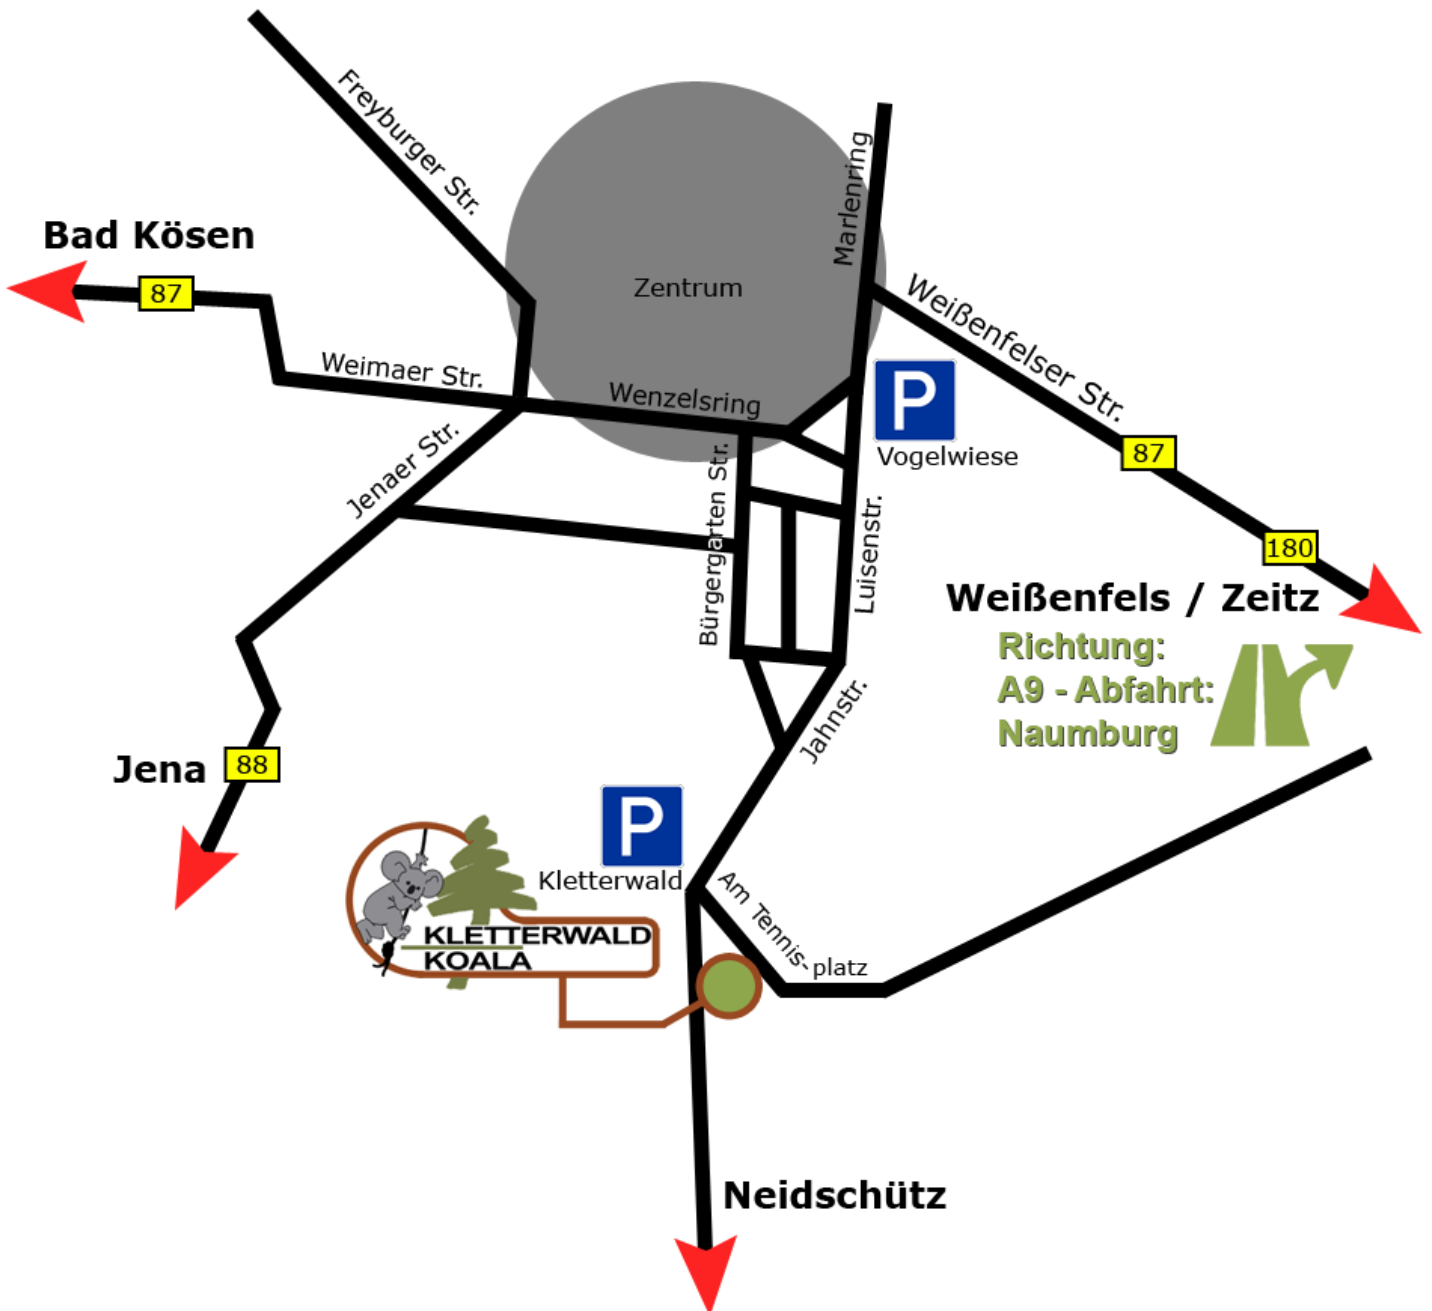

ANFAHRTSPLAN

Naumburg (Saale)

WEGBESCHREIBUNGEN:

Von Autobahn A9 kommend:

- A9-Abfahrt „Naumburg“ Richtung Naumburg fahren (ca. 11km)
- In Naumburg der Beschilderung „Parken Vogelwiese“ folgen
- Von dort den Schildern „Kletterwald“, „Jugendherberge“ oder „Tennisplatz“ folgen

Von Jena (B88), Bad Kösen (B87) kommend:

- Bundesstraße bis Wenzelsring fahren
- Dann der Beschilderung „Parken Vogelwiese“ folgen
- Von dort den Schildern „Kletterwald“, „Jugendherberge“ oder „Tennisplatz“ folgen